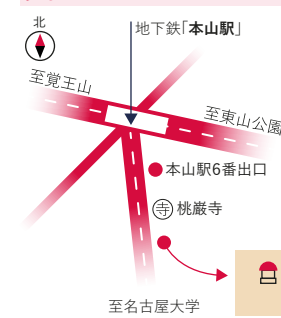

対策講座に参加する前に、本番と同じ形式で読解・聴解の力を確認できる模擬テストです。※DELFF準備対策講座をご受講の方は、無料で受験いただけます！詳細は裏面「DELFF/DALF 試験オンライン対策講座」をご覧ください。

af Alliance Française Association France Aichi フランス文化とフランス語のセンター

アクセス

地下鉄 東山線・名城線
本山駅6番出口から徒歩5分
Alliance Française Association France Aichi
アリアンス・フランセーズ愛知フランス協会
フランス語文化とフランス語のセンター